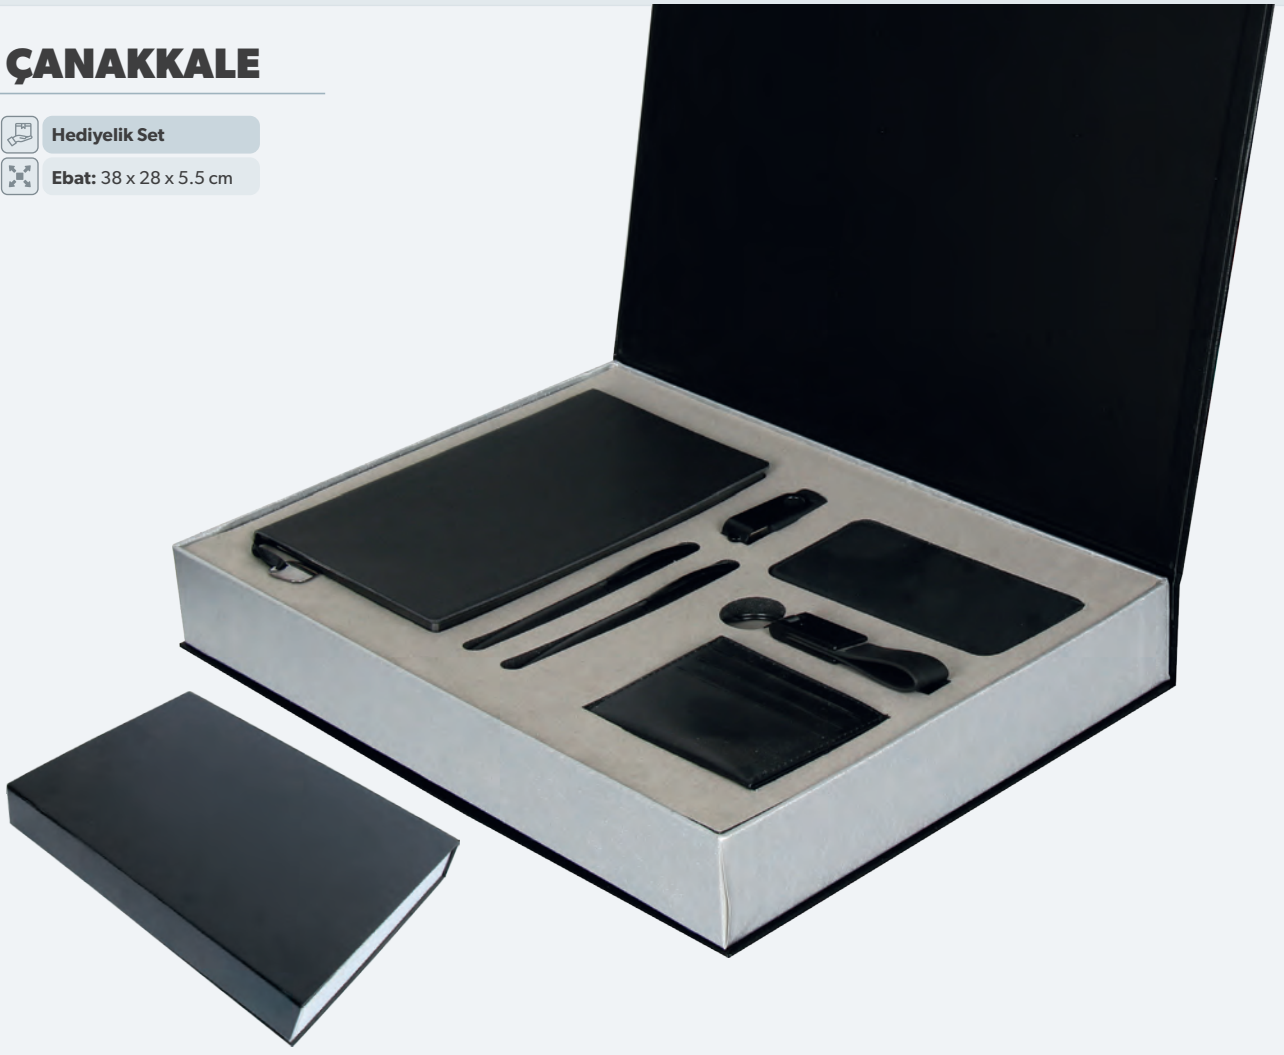

## DENİZLİ

Hediyelik Set

Ebat: 35 x 29 x 14 cm

### Set İçeriği

SPK-220

PWB-790  
(10.000 mAh)

3554

## ÇANAKKALE

Hediye Set

Ebat: 38 x 28 x 5.5 cm

## BODRUM

Hediyelik Set

Ebat: 38 x 28 x 5.5 cm