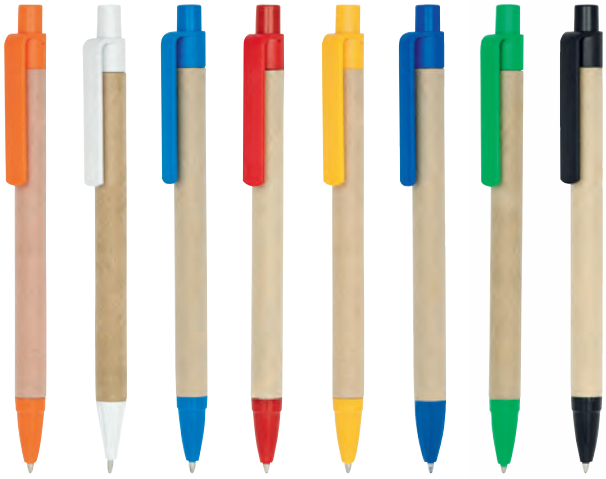

## Doğa Dostu Kalemler

0522-50

Geri Dönüşüm

Tükenmez Kalem

UV / Tampon Baskı

Basmalı

0522-90-C

Tükenmez Kalem