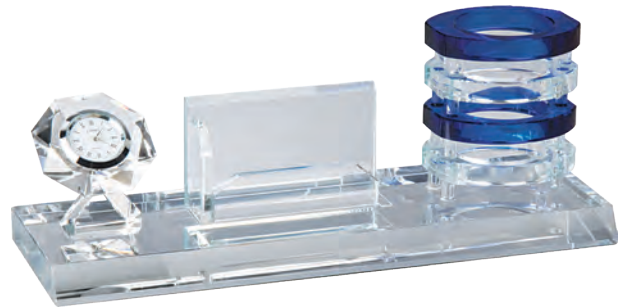

## KM-28

- Ebat: 10 x 11 x 30 cm
- Baskı Türü: Lazer
- Baskı Alanı: 10 x 5 cm