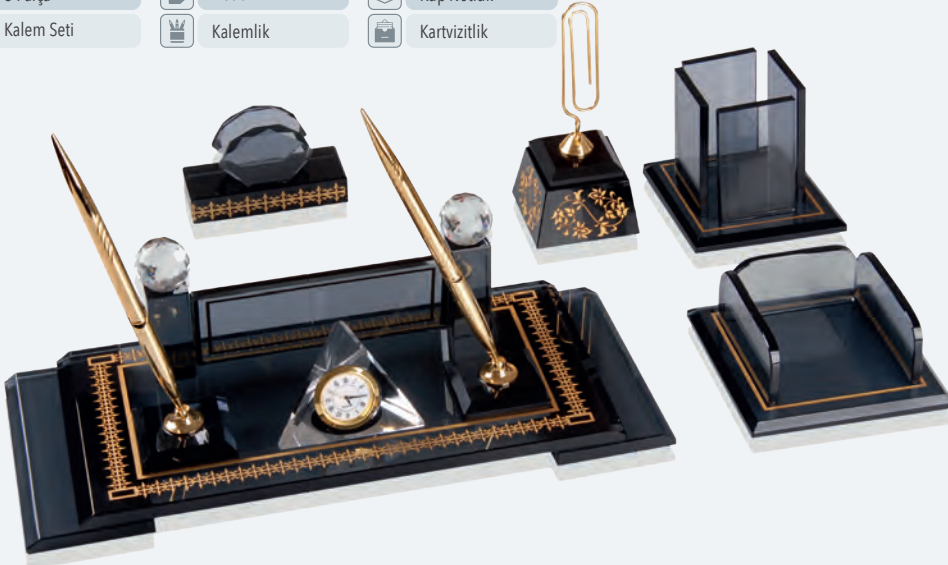

## W560-SEDEF

● Özel Siyah Deri Kutu

5 Parça

Notluk

Küp Notluk

Kalem Seti

Kalemlik

Kartvizitlik