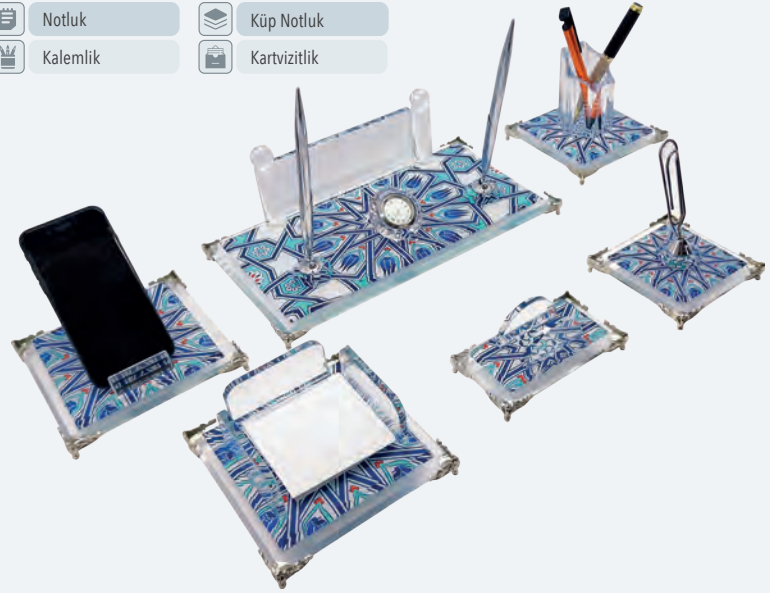

Masa Sümenleri

W510-MERCAN

- 6 Parça
- Kalem Seti
- Telefon Standı
- Küp Notluk
- Notluk
- Kalemlik
- Kartvizitlik

W530-EBRU

- 6 Parça
- Kalem Seti
- Telefon Standı
- Notluk
- Kalemlik
- Küp Notluk
- Kartvizitlik

W550-YAKUT

- 6 Parça
- Kalem Seti
- Telefon Standı
- Notluk
- Kalemlik
- Küp Notluk
- Kartvizitlik