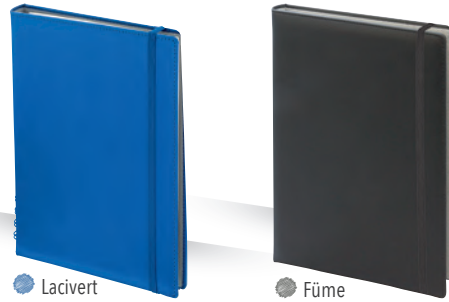

● Lacivert

● Füme