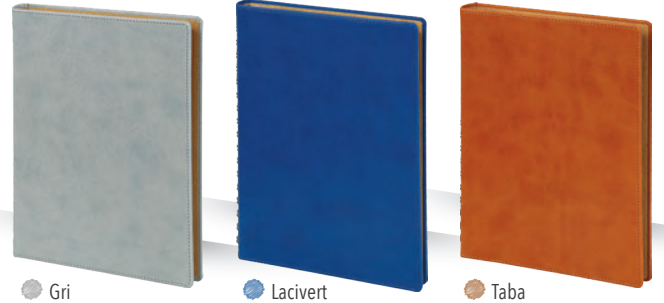

HEREKE

Gizli Spiralli Ajanda

Ebat: 17,5 x 24 cm	Baskı: Gofre, Dijital, Serigraf
Kağıt: 70 gr. Ivory (Krem)	Kapak: Termo Deri
Sayfa: 336	Koli Adeti: 35

● Gri

● Lacivert

● Taba