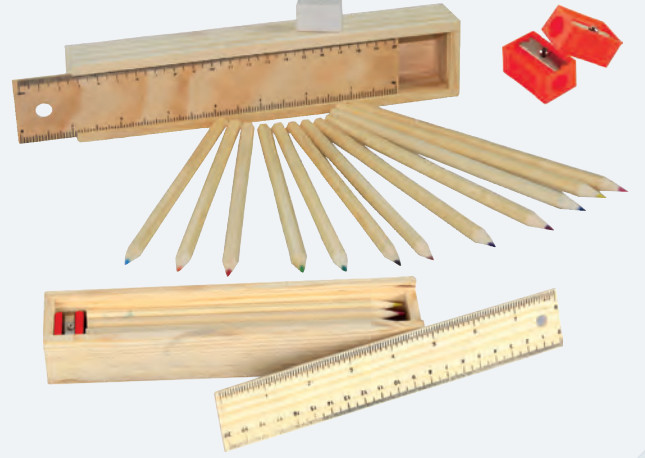

## D-4810

- Ahşap Köşeli Boyama Seti
- Ebat: 20.8 x 4.4 cm